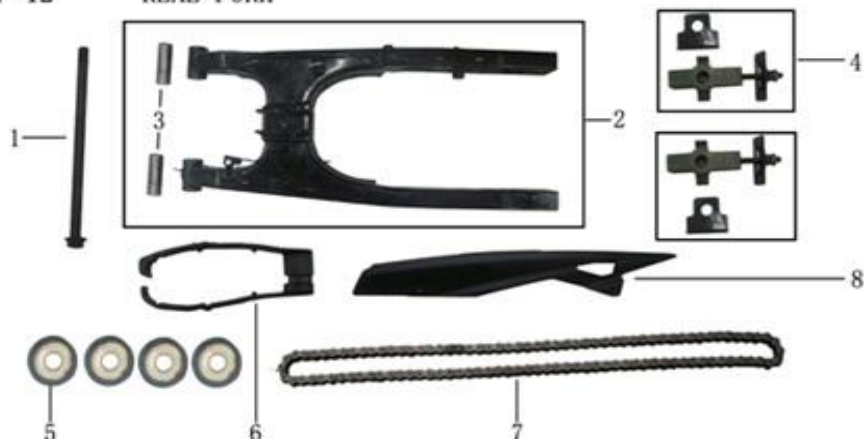

F-12 REAE FORK

PartNo.	Артикул	Описание	
F12-01	QJZ61951	Ось маятника	шт.
F12-02	QJZ61101	Задний маятник	шт.
F12-03	QJZ61911	Сайлент блоки заднего маятника	шт.
F12-04	QJZ61400	Натяжитель приводной цепи	шт.
F12-05	ZJA61240	Пыльник	шт.
F12-06	QJZ61491	Направляющая цепи	шт.
F12-07	Q98008MC12 6	Приводная цепь, 08МС×126	шт.
F12-08	QJZ61311	Чехол приводной цепи	шт.