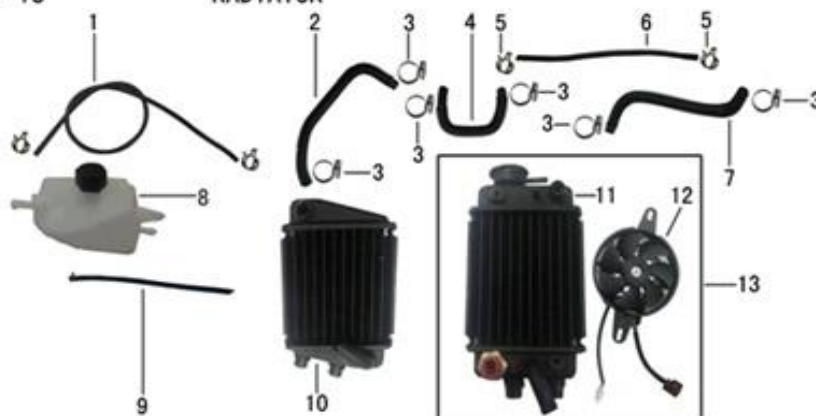

F-18 RADIATOR

PartNo.	Артикул	Описание	
F18-01	QJZ19131	Трубка расширительного бачка	шт.
F18-02	QJZ19495	Шланг в радиатор	шт.
F18-03	Q676B25	Хомут, 25	шт.
F18-04	QJZ20176	Трубка соединительная	шт.
F18-05	Q671B100F30	Хомут, 9	шт.
F18-06	QJZ19362	Трубка малая	шт.