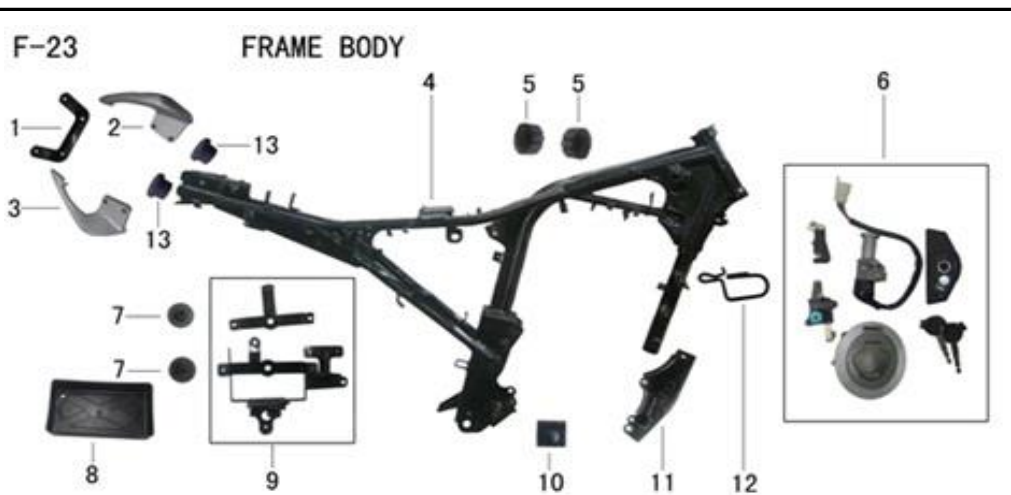

PartNo.	Артикул	Описание	
F23-01	QJZ43730	Комплект кронштейнов задней панели	шт.
F23-02	QJZ45531	Ручка, левая	шт.
F23-03	QJZ45511	Ручка, правая	шт.
F23-04	QJZ41100	Рама	шт.
F23-05	QJZ16951	Подушка топливного бака	шт.
F23-06	QJZ48000	Комплект замков	SET
F23-07	QJX31855	Подушка аккумуляторного бокса	шт.
F23-08	QJZ31811	Аккумуляторный бокс	шт.
F23-09	QJZ31810	Крепление аккумулятора	шт.
F23-10	QJZ42191	Резинка центральной подножки	шт.
F23-11	QJZ42711	Пластина, соединяющая переднюю часть двигателя	шт.
F23-12	QJZ32952	Зажим кабеля	шт.
F23-13	QJZ41995	Заглушка отверстия рамы	шт.