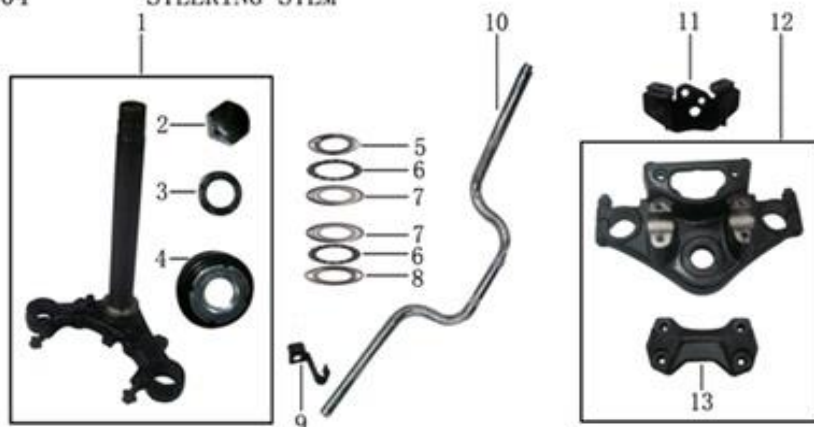

F-04 STEERING STEM

PartNo.	Артикул	Описание	
F04-01	QJZ51210	Траверса руля нижняя	шт.
F04-02	UMX93221	Колпачковая гайка, M24×1-17	шт.
F04-03	UMX93541	Шайба, 24.5×Ф37-1	шт.
F04-04	QJX51940	Регулировочная гайка подшипников руля	шт.
F04-05	QJX51951	Верхний подшипник	шт.
F04-06	QJX51950	Комплект подшипников рулевого управления	шт.
F04-07	QJX51952	Верхний подшипник	шт.
F04-08	QJZ51954	Нижний подшипник	шт.
F04-09	QJZ37982	Бобышка датчика скорости	шт.
F04-10	QJZ47110	Руль	шт.
F04-11	QJZ35940	Крепление замка зажигания	шт.
F04-12	QJZ51311	Траверса руля верхняя	шт.
F04-13	QJZ47151	Зажим руля	шт.