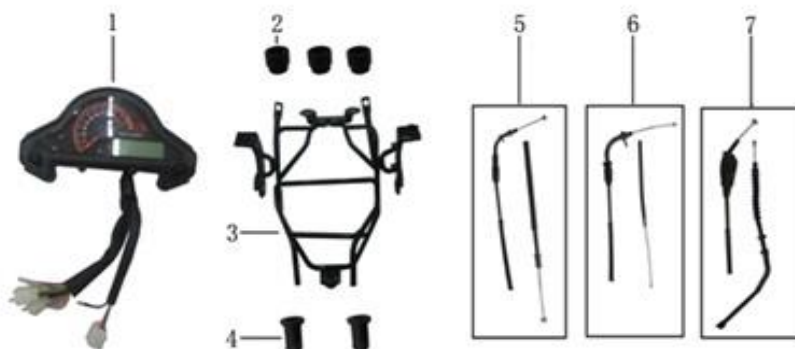

F-02

METER

| PartNo. | Артикул | Описание | |
|---------|----------|--|-----|
| F02-01 | QJZ37000 | Панель приборов | шт. |
| F02-02 | QJZ37951 | Резиновая втулка крепления панели приборов | шт. |
| F02-03 | QJZ33910 | Паук | шт. |
| F02-04 | UIA33912 | Резиновая втулка паука, нижняя | шт. |
| F02-05 | JJM46350 | Трос обогащения | шт. |
| F02-06 | QJZ46300 | Трос газа | шт. |
| F02-07 | QJZ46200 | Трос сцепления | шт. |