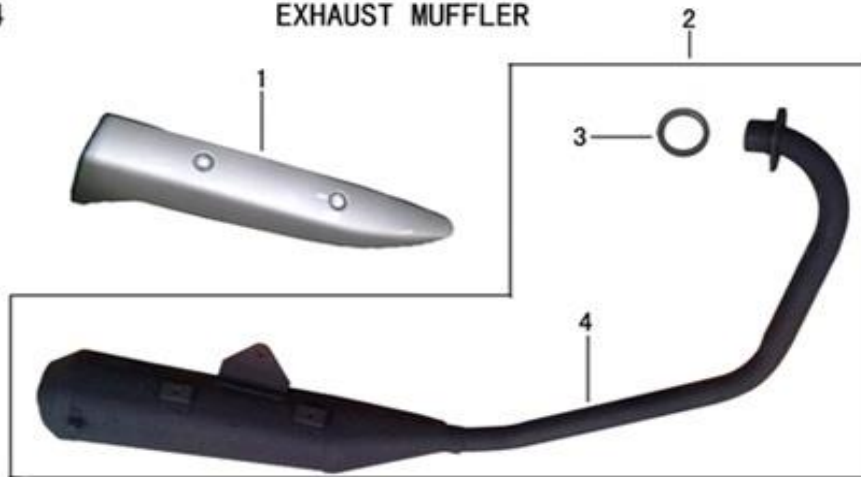

F-14

EXHAUST MUFFLER

PartNo.	Артикул	Описание	
F14-01	QJZ18391	Накладка глушителя	шт.
F14-02	QJZ18000	Глушитель в сборе	шт.
F14-03	QJX18920	Прокладка глушителя	шт.
F14-04	QJZ18100	Глушитель	шт.

F-15