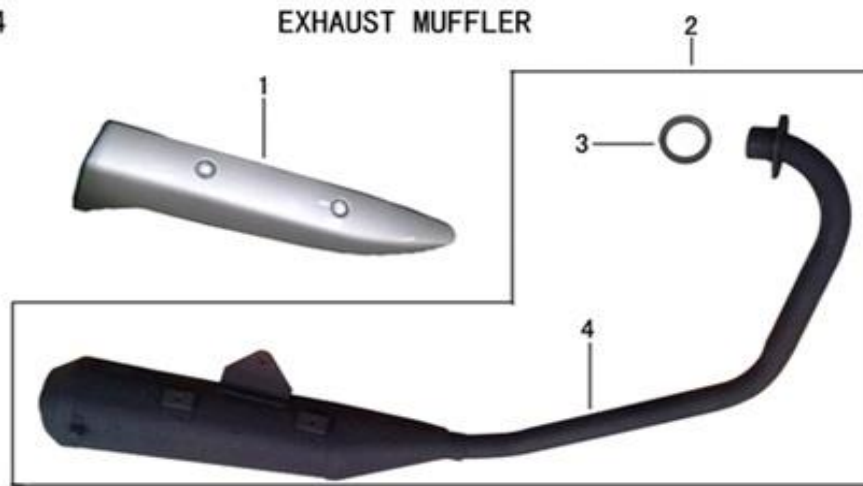

F-14

EXHAUST MUFFLER

PartNo.	Артикул	Описание	
F14-01	QJZ18391	Ornament, muffler	pc
F14-02	QJZ18000	Muffler Assy, exhaust	pc
F14-03	QJX18920	Gasket set, muffler	pc
F14-04	QJZ18100	Muffler comp., exhaust	pc

F-15